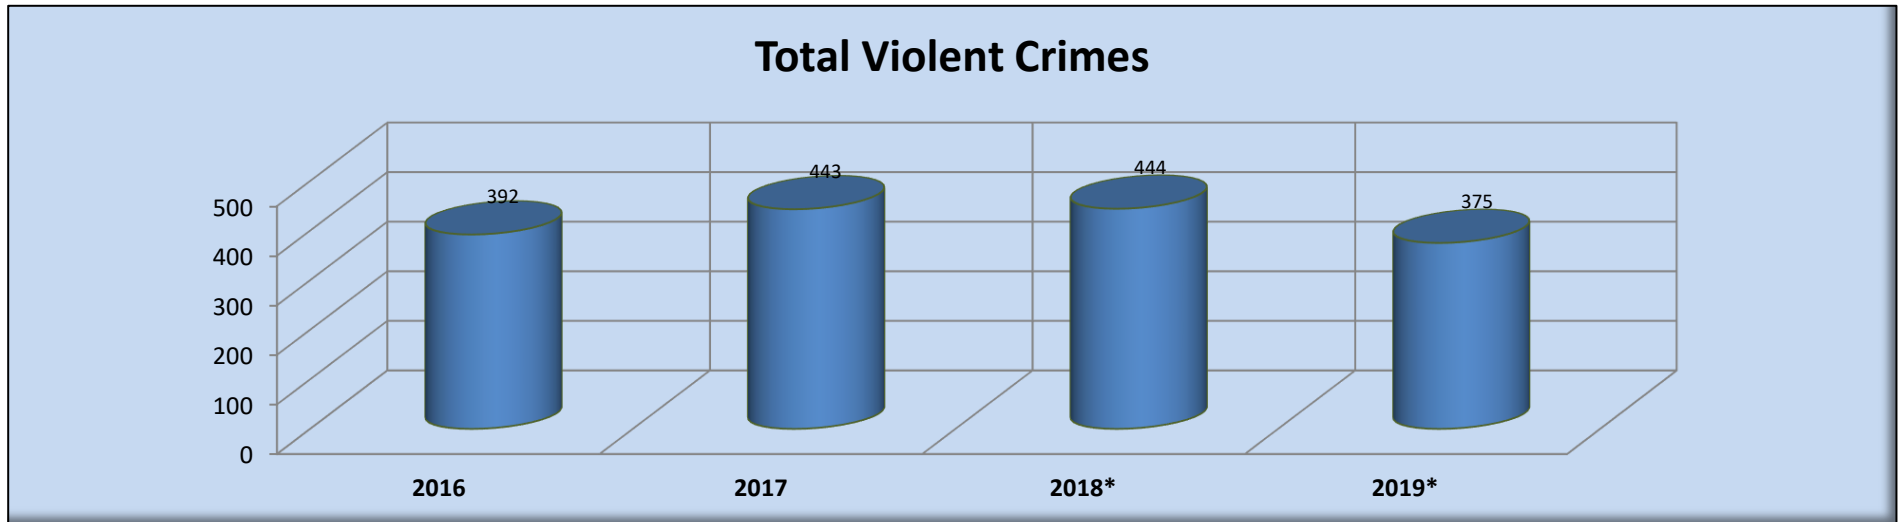

## Decatur Total Violent Crimes 2016 - 2019

	2016	2016 YTD	2017	2017 YTD	2018*	2018 YTD*	2019*	2019 YTD*	% +/- OVER PREVIOUS YTD
Jan	31	31	28	28	16	16	24	24	50.00%
Feb	25	56	26	54	21	37	12	36	-2.70%
Mar	27	83	38	92	30	67	31	67	0.00%
Apr	31	114	31	123	38	105	25	92	-12.38%
May	37	151	38	161	35	140	34	126	-10.00%
June	36	187	53	214	59	199	25	151	-24.12%
July	34	221	64	278	49	248	35	186	-25.00%
Aug	39	260	38	316	51	299	47	233	-22.07%
Sept	38	298	36	352	39	338	41	274	-18.93%
Oct	34	332	34	386	36	374	35	309	-17.38%
Nov	31	363	32	418	38	412	30	339	-17.72%
Dec	29	392	25	443	32	444	36	375	-15.54%
<b>Total</b>		<b>392</b>		<b>443</b>		<b>444</b>		<b>375</b>	